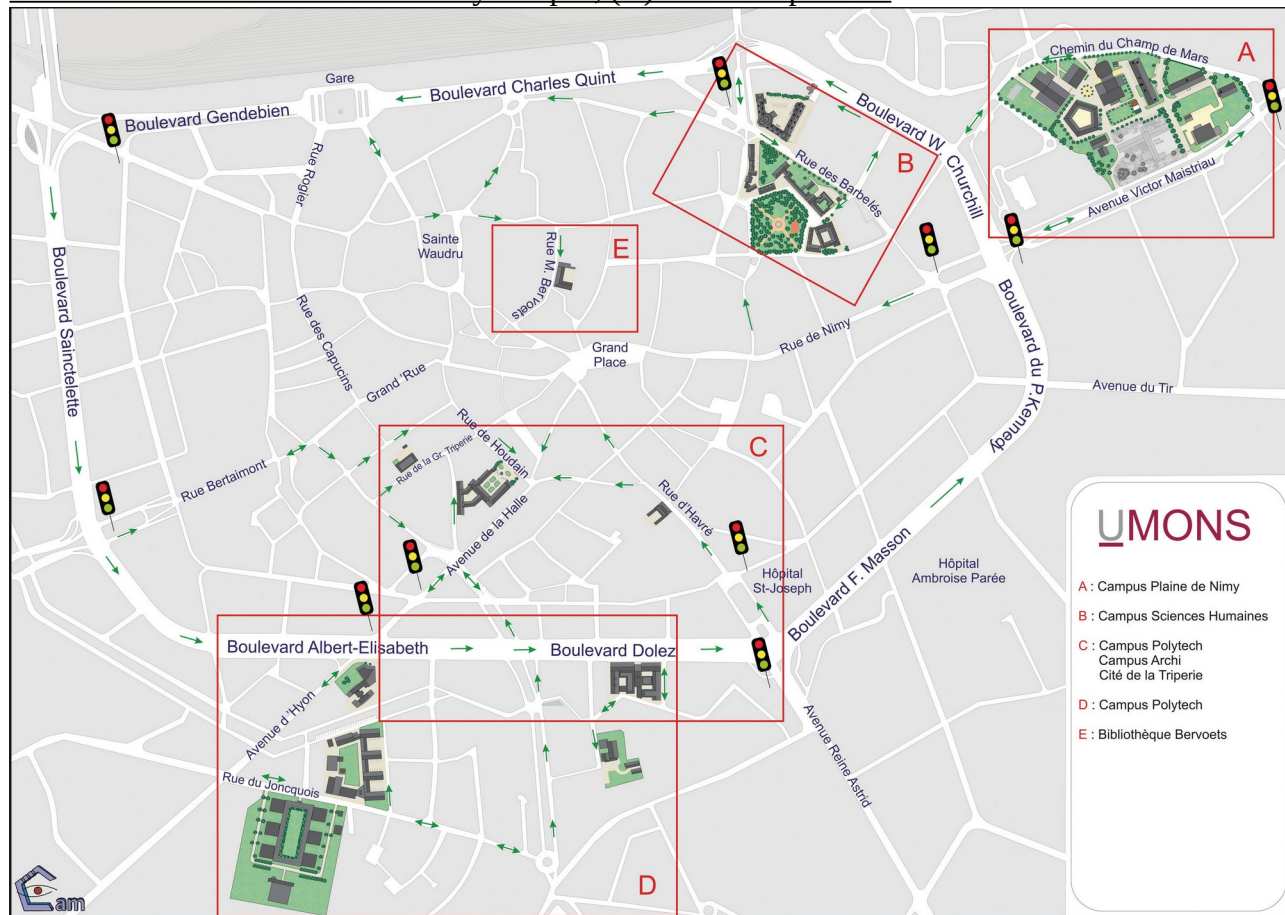

Location of UMONS Plaine de Nimy campus, (A) on the map below

Location of the meeting room, **Mendeleïev/De Vinci** building, room Mirzakhani, (10) on the map below

Contact : Bruno Quoitin ([bruno.quoitin@umons.ac.be](mailto:bruno.quoitin@umons.ac.be), +32 65 373448)