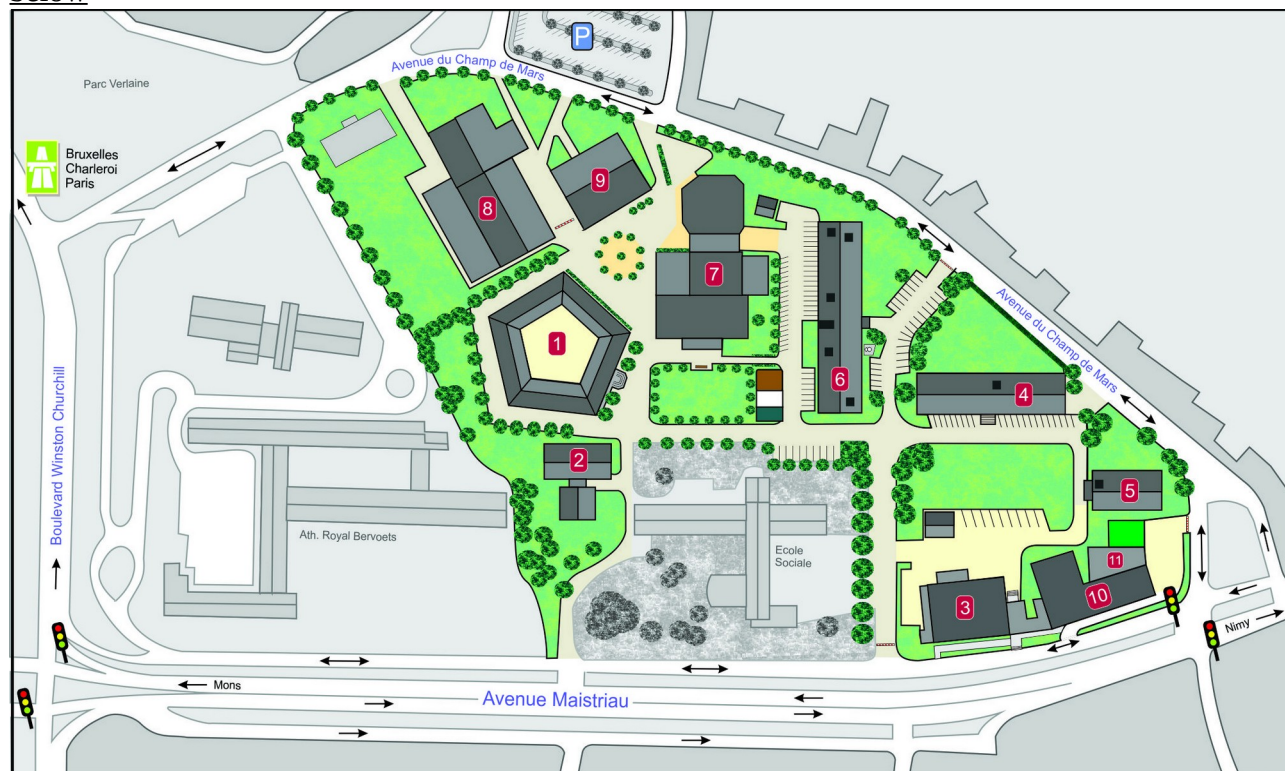

Location of UMONS Plaine de Nimy campus, (A) on the map below

Location of the meeting room, **Mendeleïev/De Vinci** building, room Mirzakhani, (10) on the map below

Contact : Bruno Quoitin ([bruno.quoitin@umons.ac.be](mailto:bruno.quoitin@umons.ac.be), +32 65 373448)